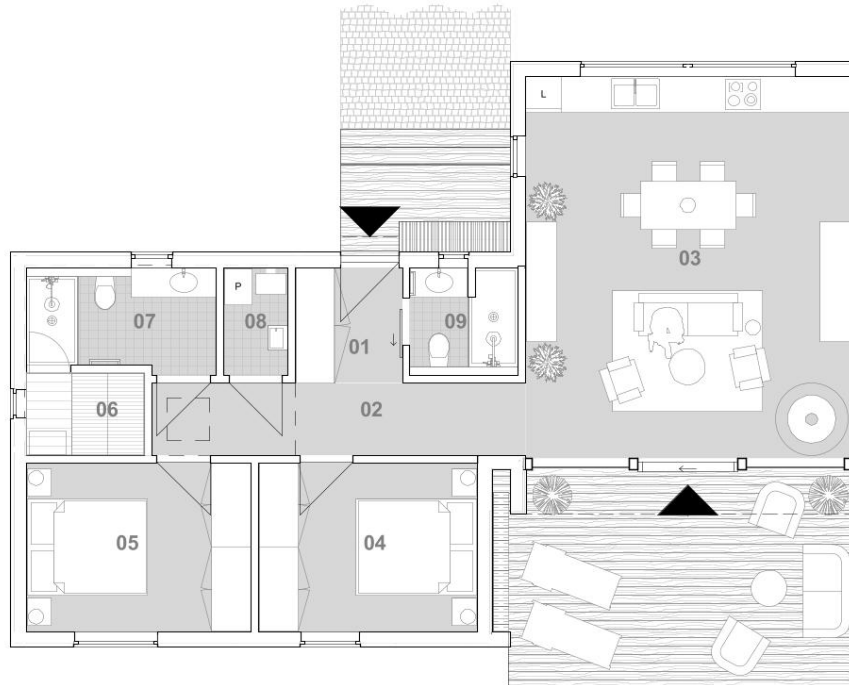

Tu Las Tam Woda

MAZURY KALBORNIA

Dom LAS nr. 12

Działka nr. ewid.: 164/12
Pow. działki: 1460,57 m²

Lokalizacja
1:2000

Zagospodarowanie terenu
1:500

Dom LAS 2 sypialnie		
Nr.	Nazwa	Powierzchnia
01	Przedpokój	3,4 m ²
02	Korytarz	7,5 m ²
03	Salon	34,3 m ²
04	Sypialnia I	10,2 m ²
05	Sypialnia II	10,5 m ²
06	Sauna	2,7 m ²
07	Łazienka I	5,3 m ²
08	Pom. techniczne	1,9 m ²
09	Łazienka II	3,2 m ²
10	Taras	21,7 m ²
		100,7 m ²