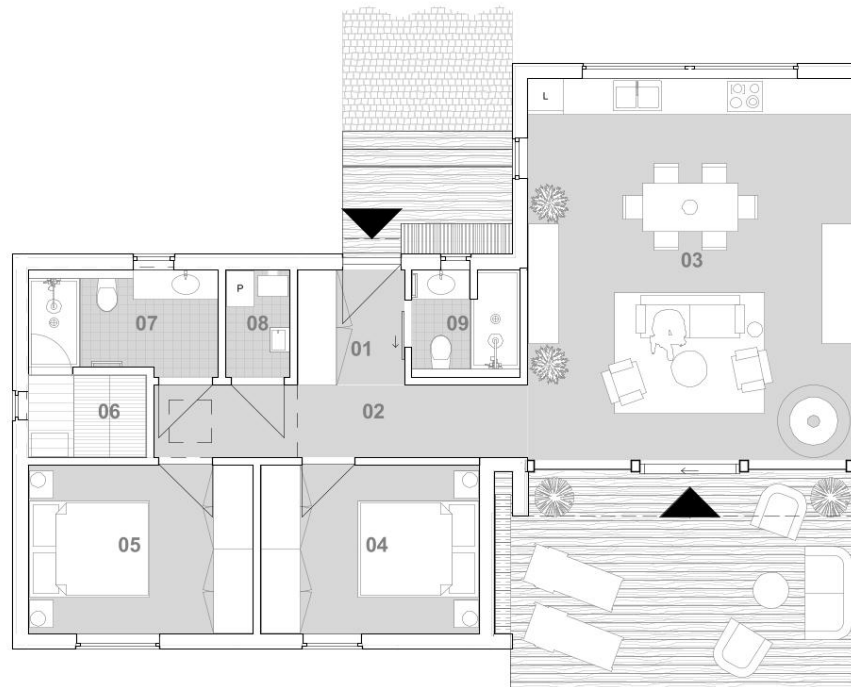

Tu Las Tam Woda

MAZURY KALBORNIA

Dom LAS nr. 17a

Działka nr. ewid.: 164/17a
Pow. działki: 1162,40 m²

Lokalizacja
1:2000

Zagospodarowanie terenu
1:500

Dom LAS 2 sypialnie		
Nr.	Nazwa	Powierzchnia
01	Przedpokój	3,4 m ²
02	Korytarz	7,5 m ²
03	Salon	34,3 m ²
04	Sypialnia I	10,2 m ²
05	Sypialnia II	10,5 m ²
06	Sauna	2,7 m ²
07	Łazienka I	5,3 m ²
08	Pom. techniczne	1,9 m ²
09	Łazienka II	3,2 m ²
10	Taras	21,7 m ²
		100,7 m ²