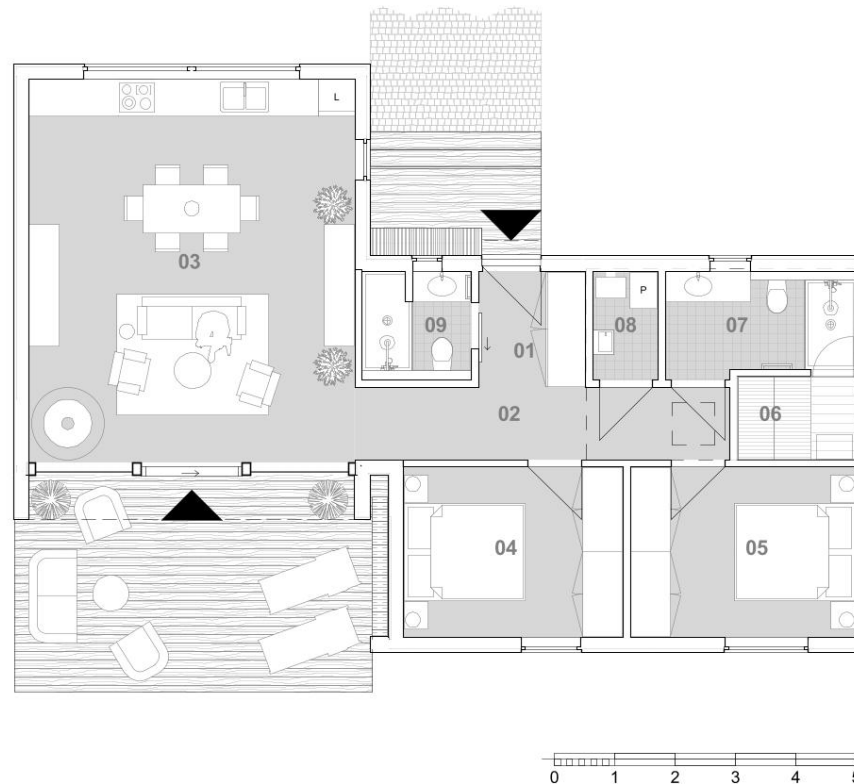

Tu Las Tam Woda

MAZURY KALBORNIA

Dom LAS nr. 50

Działka nr. ewid.: 164/50
Pow. działki: 1518,29 m²

Lokalizacja
1:2000

Zagospodarowanie terenu
1:500

Dom LAS 2 sypialnie		
Nr.	Nazwa	Powierzchnia
01	Przedpokój	3,4 m ²
02	Korytarz	7,5 m ²
03	Salon	34,3 m ²
04	Sypialnia I	10,2 m ²
05	Sypialnia II	10,5 m ²
06	Sauna	2,7 m ²
07	Łazienka I	5,3 m ²
08	Pom. techniczne	1,9 m ²
09	Łazienka II	3,2 m ²
10	Taras	21,7 m ²
		100,7 m ²