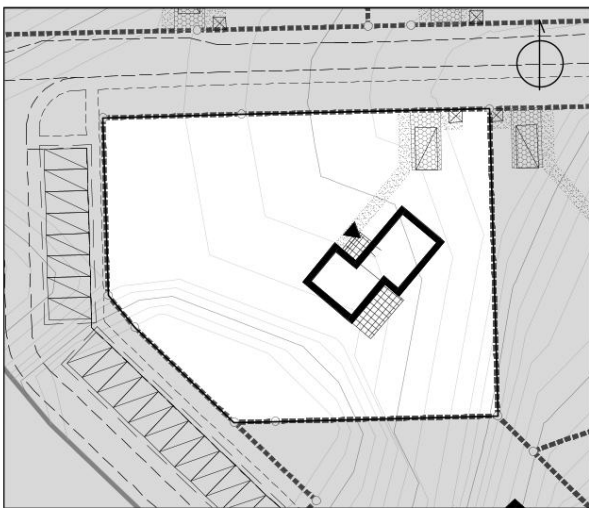

Tu Las Tam Woda

MAZURY KALBORNIA

Dom LAS nr. 50

Działka nr. ewid.: 164/50
Pow. działki: 1518,29 m²

Lokalizacja
1:2000

Zagospodarowanie terenu
1:500

Dom LAS 2 sypialnie		
Nr.	Nazwa	Powierzchnia
01	Przedpokój	3,4 m ²
02	Korytarz	7,5 m ²
03	Salon	34,3 m ²
04	Sypialnia I	10,2 m ²
05	Sypialnia II	10,5 m ²
06	Sauna	2,7 m ²
07	Łazienka I	5,3 m ²
08	Pom. techniczne	1,9 m ²
09	Łazienka II	3,2 m ²
10	Taras	21,7 m ²
		100,7 m ²