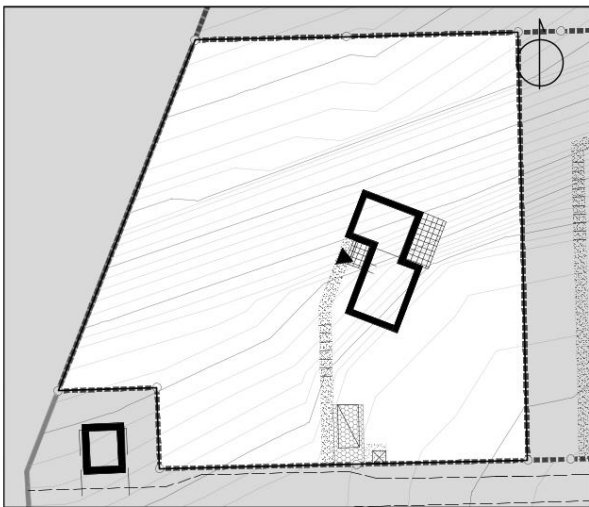

Tu Las Tam Woda

MAZURY KALBORNIA

Dom WODA nr. 4

Działka nr. ewid.: 164/40
Pow. działki: 1375,5 m²

Lokalizacja
1:2000

Zagospodarowanie terenu
1:500

Dom WODA 2 sypialnie

Nr.	Nazwa	Powierzchnia
01	Przedpokój	7,3 m ²
02	Korytarz	6,1 m ²
03	Salon	39,1 m ²
04	Sypialnia I	13,8 m ²
05	Sypialnia II	11,2 m ²
06	Sauna	2,7 m ²
07	Łazienka I	5,8 m ²
08	Łazienka II	4,6 m ²
09	Pom. techniczne	2,9 m ²
10	Taras	20,8 m ²
		114,3 m ²