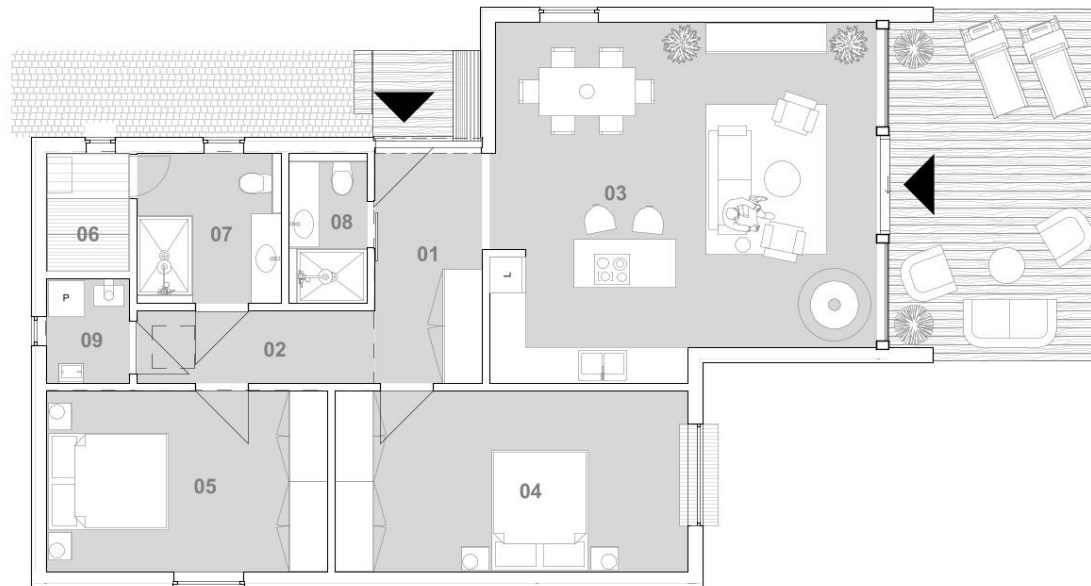

Tu Las Tam Woda

MAZURY KALBORNIA

Dom WODA nr. 4

Działka nr. ewid.: 164/40
Pow. działki: 1375,5 m²

Lokalizacja
1:2000

Zagospodarowanie terenu
1:500

Dom WODA 2 sypialnie

Nr.	Nazwa	Powierzchnia
01	Przedpokój	7,3 m ²
02	Korytarz	6,1 m ²
03	Salon	39,1 m ²
04	Sypialnia I	13,8 m ²
05	Sypialnia II	11,2 m ²
06	Sauna	2,7 m ²
07	Łazienka I	5,8 m ²
08	Łazienka II	4,6 m ²
09	Pom. techniczne	2,9 m ²
10	Taras	20,8 m ²
		114,3 m ²