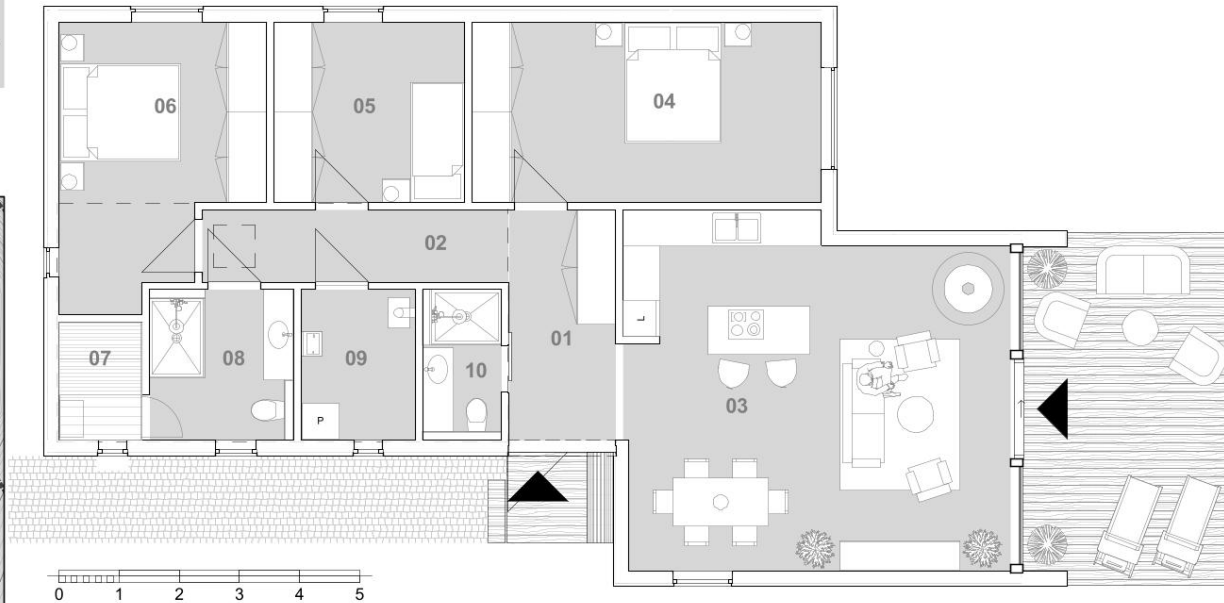

Tu Las Tam Woda

MAZURY KALBORNIA

Dom WODA nr. 17b

Działka nr. ewid.: 164/17b
Pow. działki: 1293,41 m²

Lokalizacja
1:2000

Zagospodarowanie terenu
1:500

Dom WODA 3 sypialnie		
Nr.	Nazwa	Powierzchnia
01	Przedpokój	6,8 m ²
02	Korytarz	6,1 m ²
03	Salon	36,6 m ²
04	Sypialnia I	17,4 m ²
05	Sypialnia II	9,5 m ²
06	Sypialnia III	14,1 m ²
07	Sauna	2,7 m ²
08	Łazienka I	6,0 m ²
09	Pom. techniczne	4,7 m ²
10	Łazienka II	3,3 m ²
11	Taras	20,8 m ²
		128,0 m ²