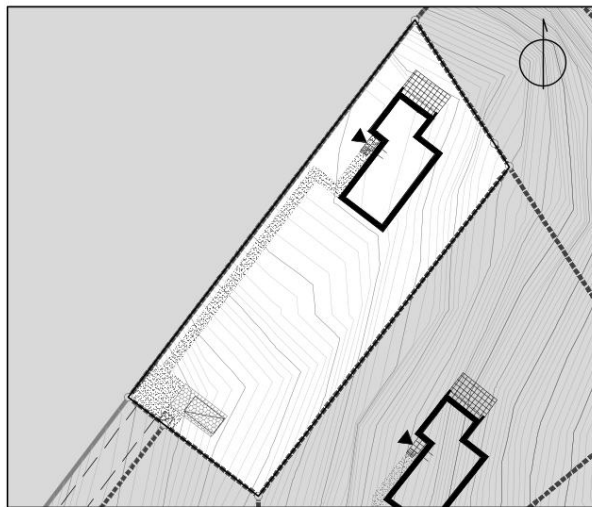

Tu Las Tam Woda

MAZURY KALBORNIA

Dom WODA nr. 17b

Działka nr. ewid.: 164/17b
Pow. działki: 1293,41 m²

Lokalizacja
1:2000

Zagospodarowanie terenu
1:500

Dom WODA 3 sypialnie		
Nr.	Nazwa	Powierzchnia
01	Przedpokój	6,8 m ²
02	Korytarz	6,1 m ²
03	Salon	36,6 m ²
04	Sypialnia I	17,4 m ²
05	Sypialnia II	9,5 m ²
06	Sypialnia III	14,1 m ²
07	Sauna	2,7 m ²
08	Łazienka I	6,0 m ²
09	Pom. techniczne	4,7 m ²
10	Łazienka II	3,3 m ²
11	Taras	20,8 m ²
		128,0 m ²