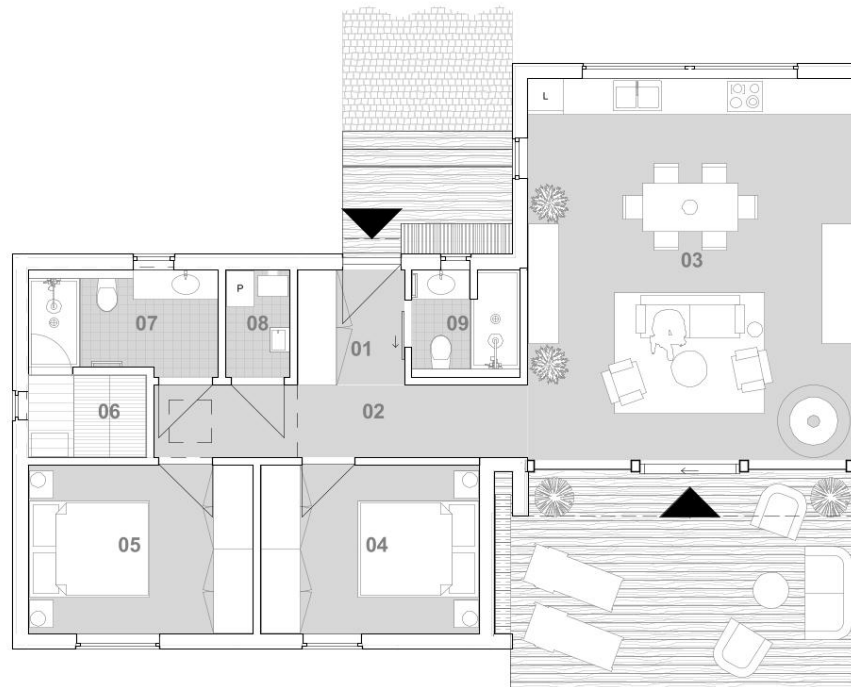

Tu Las Tam Woda

MAZURY KALBORNIA

Dom LAS nr. 27

Działka nr. ewid.: 164/27
Pow. działki: 1059,74 m²

Lokalizacja
1:2000

Zagospodarowanie terenu
1:500

Dom LAS 2 sypialnie		
Nr.	Nazwa	Powierzchnia
01	Przedpokój	3,4 m ²
02	Korytarz	7,5 m ²
03	Salon	34,3 m ²
04	Sypialnia I	10,2 m ²
05	Sypialnia II	10,5 m ²
06	Sauna	2,7 m ²
07	Łazienka I	5,3 m ²
08	Pom. techniczne	1,9 m ²
09	Łazienka II	3,2 m ²
10	Taras	21,7 m ²
		100,7 m ²