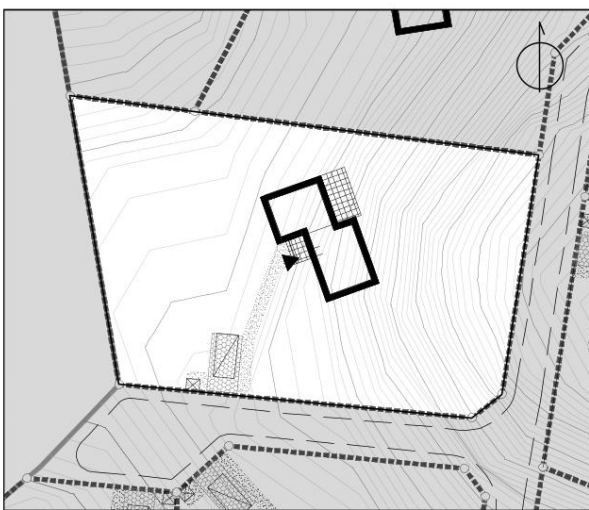

Tu Las Tam Woda

MAZURY KALBORNIA

Dom LAS nr. 10

Działka nr. ewid.: 164/10
Pow. działki: 1597,27 m²

Lokalizacja
1:2000

Zagospodarowanie terenu
1:500

Dom LAS 2 sypialnie		
Nr.	Nazwa	Powierzchnia
01	Przedpokój	3,4 m ²
02	Korytarz	7,5 m ²
03	Salon	34,3 m ²
04	Sypialnia I	10,2 m ²
05	Sypialnia II	10,5 m ²
06	Sauna	2,7 m ²
07	Łazienka I	5,3 m ²
08	Pom. techniczne	1,9 m ²
09	Łazienka II	3,2 m ²
10	Taras	21,7 m ²
		100,7 m ²