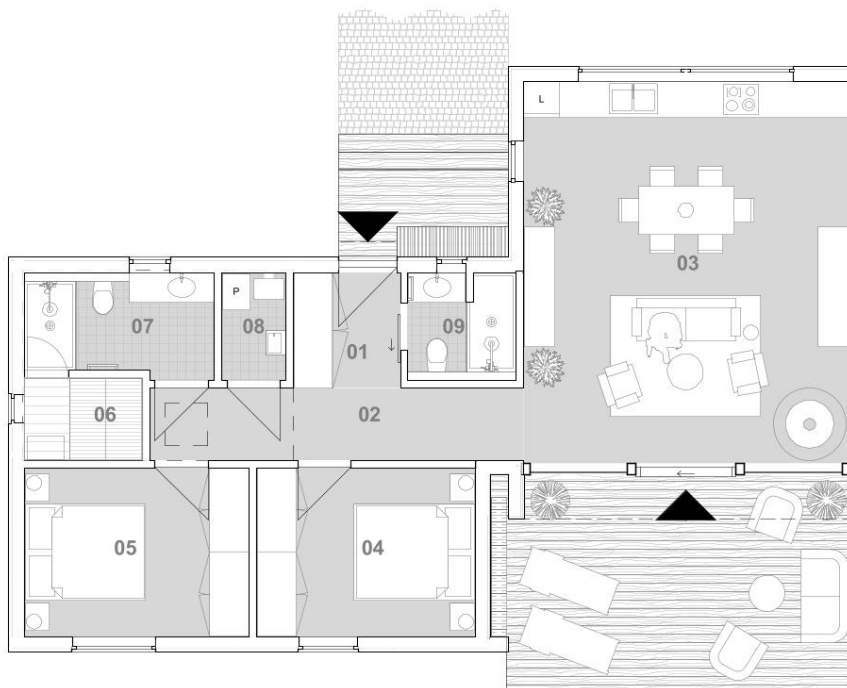

Tu Las Tam Woda

MAZURY KALBORNIA

Dom LAS nr. 10

Działka nr. ewid.: 164/10
Pow. działki: 1597,27 m²

Lokalizacja
1:2000

Zagospodarowanie terenu
1:500

Dom LAS 2 sypialnie		
Nr.	Nazwa	Powierzchnia
01	Przedpokój	3,4 m ²
02	Korytarz	7,5 m ²
03	Salon	34,3 m ²
04	Sypialnia I	10,2 m ²
05	Sypialnia II	10,5 m ²
06	Sauna	2,7 m ²
07	Łazienka I	5,3 m ²
08	Pom. techniczne	1,9 m ²
09	Łazienka II	3,2 m ²
10	Taras	21,7 m ²
		100,7 m ²