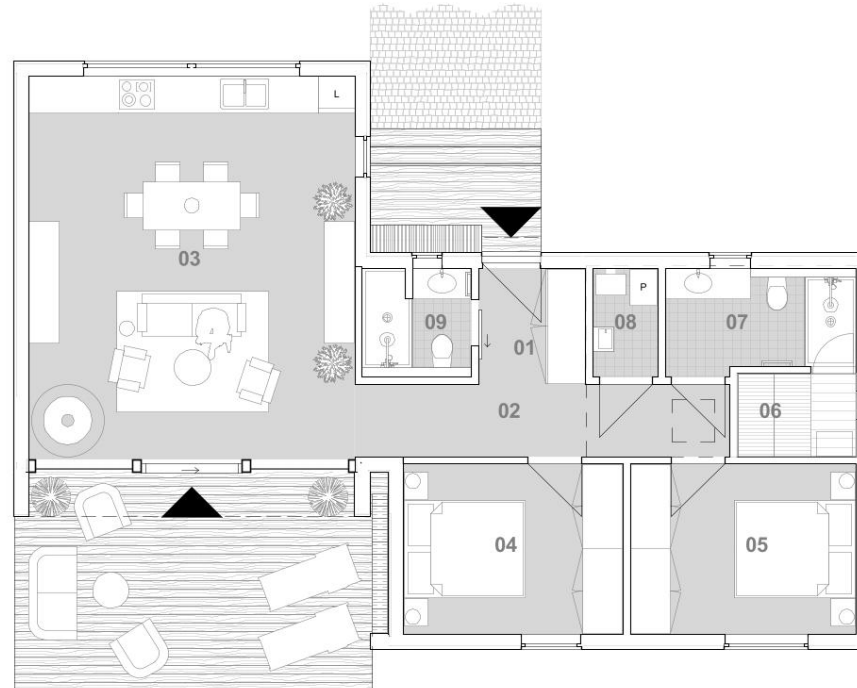

Tu Las Tam Woda

MAZURY KALBORNIA

Dom LAS nr. 8

Działka nr. ewid.: 164/8
Pow. działki: 2598,91 m²

Lokalizacja
1:2000

Zagospodarowanie terenu
1:500

Dom LAS 2 sypialnie		
Nr.	Nazwa	Powierzchnia
01	Przedpokój	3,4 m ²
02	Korytarz	7,5 m ²
03	Salon	34,3 m ²
04	Sypialnia I	10,2 m ²
05	Sypialnia II	10,5 m ²
06	Sauna	2,7 m ²
07	Łazienka I	5,3 m ²
08	Pom. techniczne	1,9 m ²
09	Łazienka II	3,2 m ²
10	Taras	21,7 m ²
		100,7 m ²