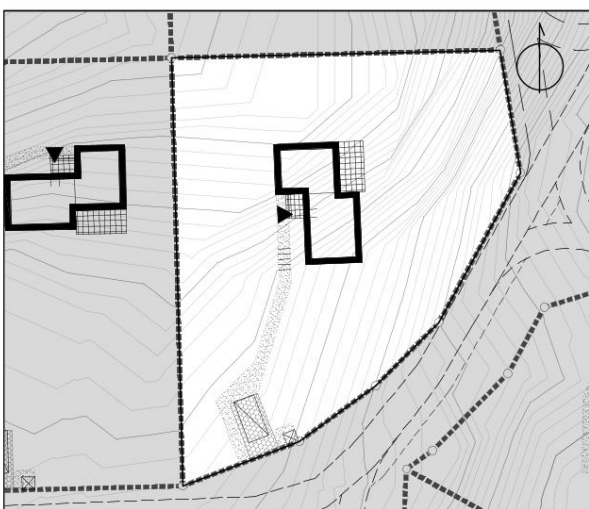

Tu Las Tam Woda

MAZURY KALBORNIA

Dom LAS nr. 6

Działka nr. ewid.: 164/6
Pow. działki: 1519,29 m²

Lokalizacja
1:2000

Zagospodarowanie terenu
1:500

Dom LAS 2 sypialnie

Nr.	Nazwa	Powierzchnia
01	Przedpokój	3,4 m ²
02	Korytarz	7,5 m ²
03	Salon	34,3 m ²
04	Sypialnia I	10,2 m ²
05	Sypialnia II	10,5 m ²
06	Sauna	2,7 m ²
07	Łazienka I	5,3 m ²
08	Pom. techniczne	1,9 m ²
09	Łazienka II	3,2 m ²
10	Taras	21,7 m ²
		100,7 m ²