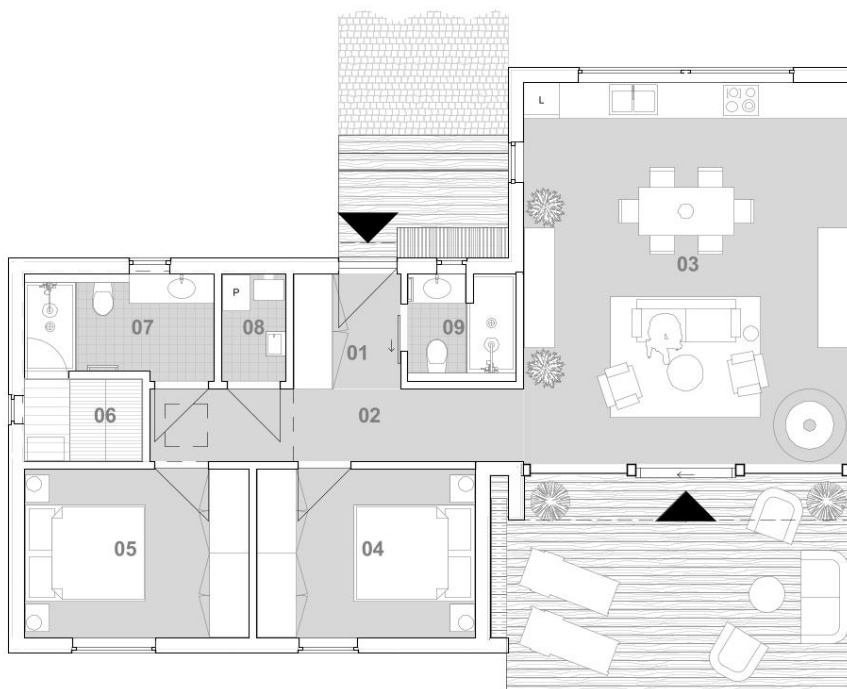

Tu Las Tam Woda

MAZURY KALBORNIA

Dom LAS nr. 6

Działka nr. ewid.: 164/6
Pow. działki: 1519,29 m²

Lokalizacja
1:2000

Zagospodarowanie terenu
1:500

Dom LAS 2 sypialnie

Nr.	Nazwa	Powierzchnia
01	Przedpokój	3,4 m ²
02	Korytarz	7,5 m ²
03	Salon	34,3 m ²
04	Sypialnia I	10,2 m ²
05	Sypialnia II	10,5 m ²
06	Sauna	2,7 m ²
07	Łazienka I	5,3 m ²
08	Pom. techniczne	1,9 m ²
09	Łazienka II	3,2 m ²
10	Taras	21,7 m ²
		100,7 m ²