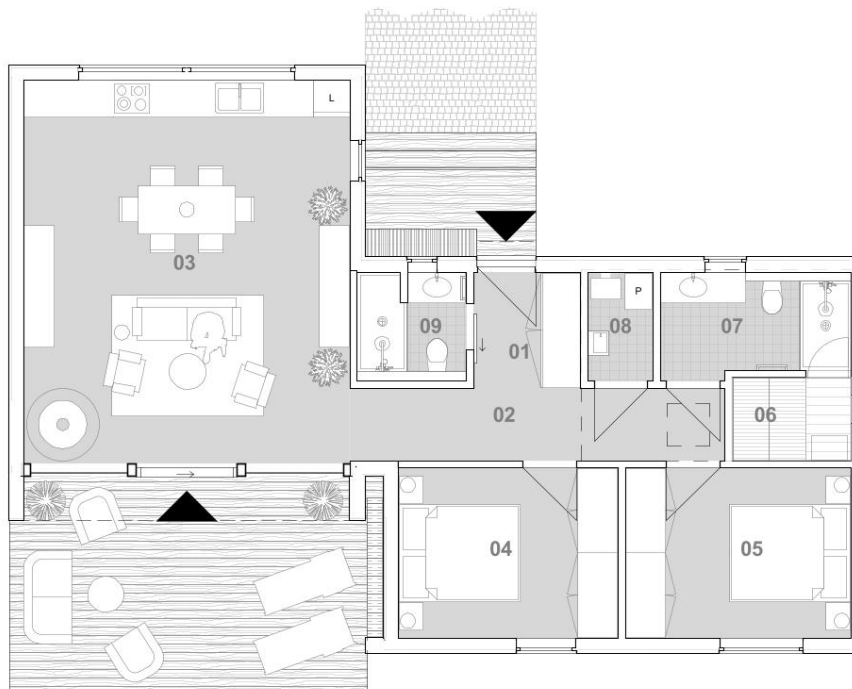

Tu Las Tam Woda

MAZURY KALBORNIA

Dom LAS nr. 46

Działka nr. ewid.: 164/46
Pow. działki: 959,11 m²

Lokalizacja
1:2000

Zagospodarowanie terenu
1:500

Dom LAS 2 sypialnie

Nr.	Nazwa	Powierzchnia
01	Przedpokój	3,4 m ²
02	Korytarz	7,5 m ²
03	Salon	34,3 m ²
04	Sypialnia I	10,2 m ²
05	Sypialnia II	10,5 m ²
06	Sauna	2,7 m ²
07	Łazienka I	5,3 m ²
08	Pom. techniczne	1,9 m ²
09	Łazienka II	3,2 m ²
10	Taras	21,7 m ²
		100,7 m ²