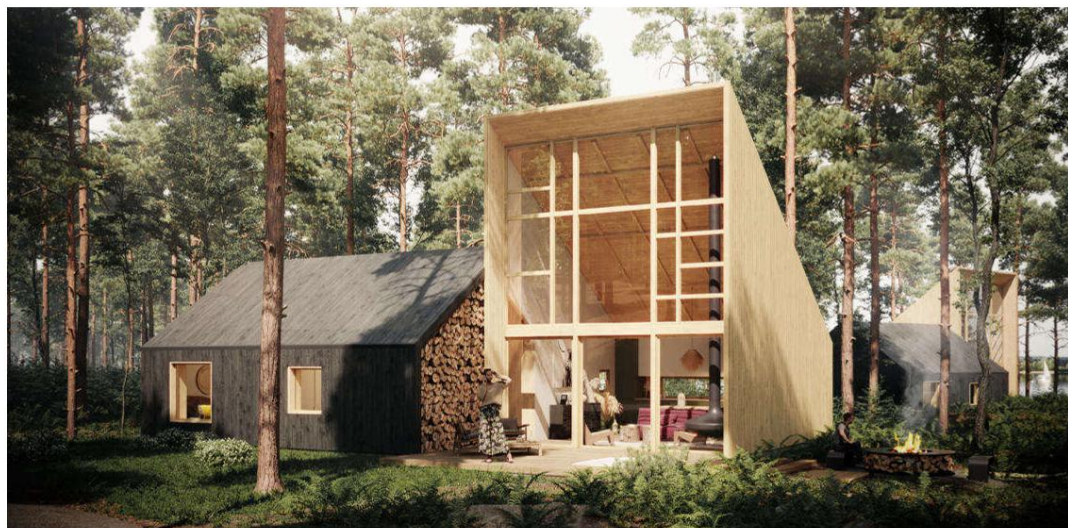

Tu Las Tam Woda

MAZURY KALBORNIA

Dom LAS nr. 46

Działka nr. ewid.: 164/46
Pow. działki: 959,11 m²

Lokalizacja
1:2000

Zagospodarowanie terenu
1:500

Dom LAS 2 sypialnie

Nr.	Nazwa	Powierzchnia
01	Przedpokój	3,4 m ²
02	Korytarz	7,5 m ²
03	Salon	34,3 m ²
04	Sypialnia I	10,2 m ²
05	Sypialnia II	10,5 m ²
06	Sauna	2,7 m ²
07	Łazienka I	5,3 m ²
08	Pom. techniczne	1,9 m ²
09	Łazienka II	3,2 m ²
10	Taras	21,7 m ²
		100,7 m ²