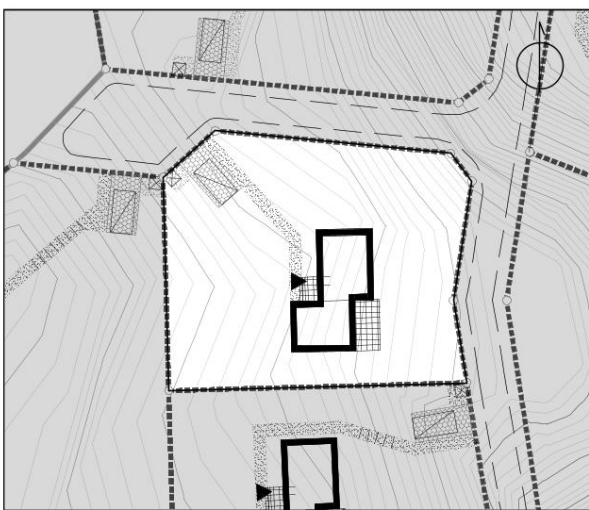

Tu Las Tam Woda

MAZURY KALBORNIA

Dom LAS nr. 9

Działka nr. ewid.: 164/9
Pow. działki: 979,75 m²

Lokalizacja
1:2000

Zagospodarowanie terenu
1:500

Dom LAS 2 sypialnie		
Nr.	Nazwa	Powierzchnia
01	Przedpokój	3,4 m ²
02	Korytarz	7,5 m ²
03	Salon	34,3 m ²
04	Sypialnia I	10,2 m ²
05	Sypialnia II	10,5 m ²
06	Sauna	2,7 m ²
07	Łazienka I	5,3 m ²
08	Pom. techniczne	1,9 m ²
09	Łazienka II	3,2 m ²
10	Taras	21,7 m ²
		100,7 m ²