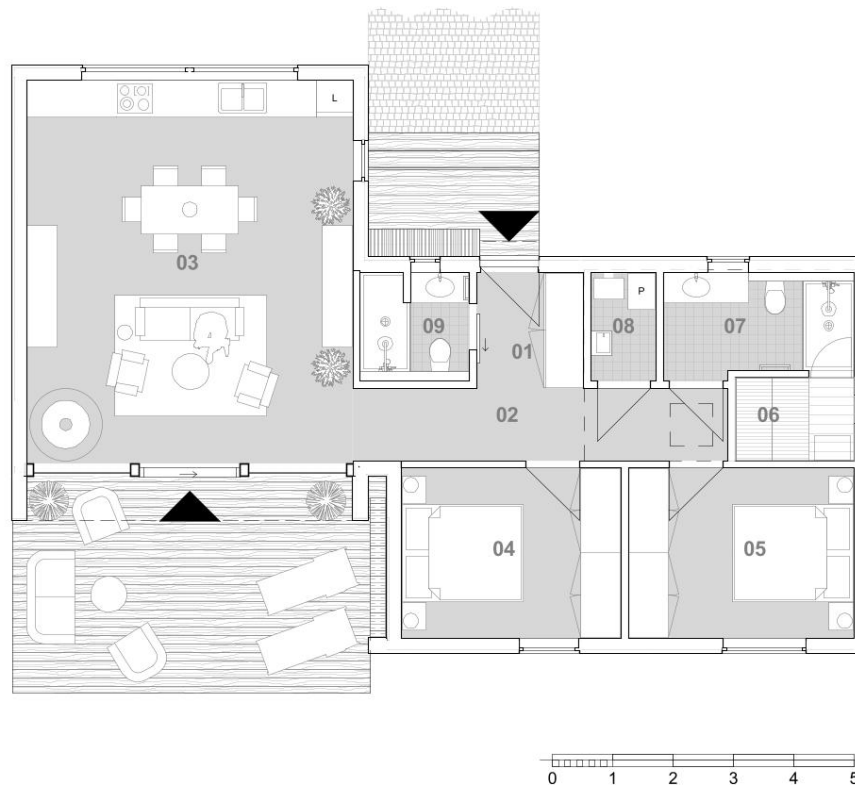

Tu Las Tam Woda

MAZURY KALBORNIA

Dom LAS nr. 9

Działka nr. ewid.: 164/9
Pow. działki: 979,75 m²

Lokalizacja
1:2000

Zagospodarowanie terenu
1:500

Dom LAS 2 sypialnie		
Nr.	Nazwa	Powierzchnia
01	Przedpokój	3,4 m ²
02	Korytarz	7,5 m ²
03	Salon	34,3 m ²
04	Sypialnia I	10,2 m ²
05	Sypialnia II	10,5 m ²
06	Sauna	2,7 m ²
07	Łazienka I	5,3 m ²
08	Pom. techniczne	1,9 m ²
09	Łazienka II	3,2 m ²
10	Taras	21,7 m ²
		100,7 m ²