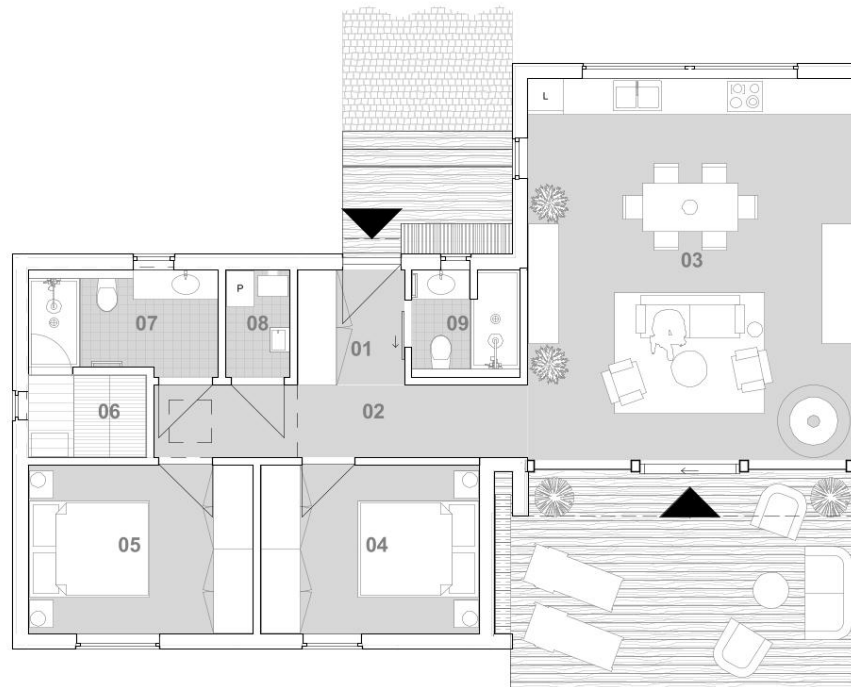

Tu Las Tam Woda

MAZURY KALBORNIA

Dom LAS nr. 43

Działka nr. ewid.: 164/43
Pow. działki: 1359,71 m²

Lokalizacja
1:2000

Zagospodarowanie terenu
1:500

| Dom LAS 2 sypialnie | | |
|------------------------|-----------------|----------------------|
| Nr. | Nazwa | Powierzchnia |
| 01 | Przedpokój | 3,4 m ² |
| 02 | Korytarz | 7,5 m ² |
| 03 | Salon | 34,3 m ² |
| 04 | Sypialnia I | 10,2 m ² |
| 05 | Sypialnia II | 10,5 m ² |
| 06 | Sauna | 2,7 m ² |
| 07 | Łazienka I | 5,3 m ² |
| 08 | Pom. techniczne | 1,9 m ² |
| 09 | Łazienka II | 3,2 m ² |
| 10 | Taras | 21,7 m ² |
| | | 100,7 m ² |