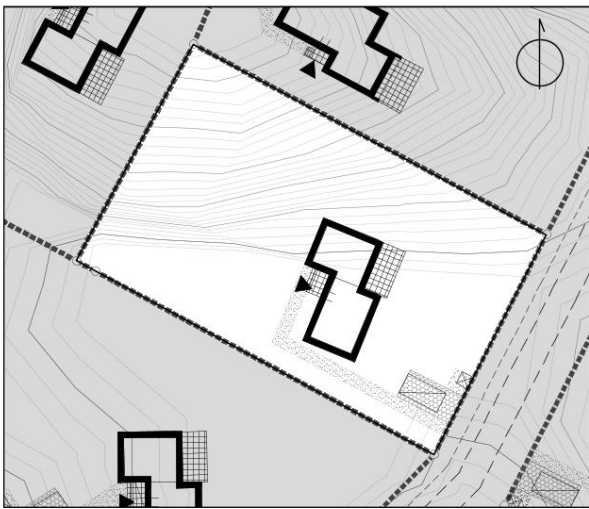

Tu Las Tam Woda

MAZURY KALBORNIA

Dom LAS nr. 43

Działka nr. ewid.: 164/43
Pow. działki: 1359,71 m²

Lokalizacja
1:2000

Zagospodarowanie terenu
1:500

| Dom LAS 2 sypialnie | | |
|------------------------|-----------------|----------------------|
| Nr. | Nazwa | Powierzchnia |
| 01 | Przedpokój | 3,4 m ² |
| 02 | Korytarz | 7,5 m ² |
| 03 | Salon | 34,3 m ² |
| 04 | Sypialnia I | 10,2 m ² |
| 05 | Sypialnia II | 10,5 m ² |
| 06 | Sauna | 2,7 m ² |
| 07 | Łazienka I | 5,3 m ² |
| 08 | Pom. techniczne | 1,9 m ² |
| 09 | Łazienka II | 3,2 m ² |
| 10 | Taras | 21,7 m ² |
| | | 100,7 m ² |