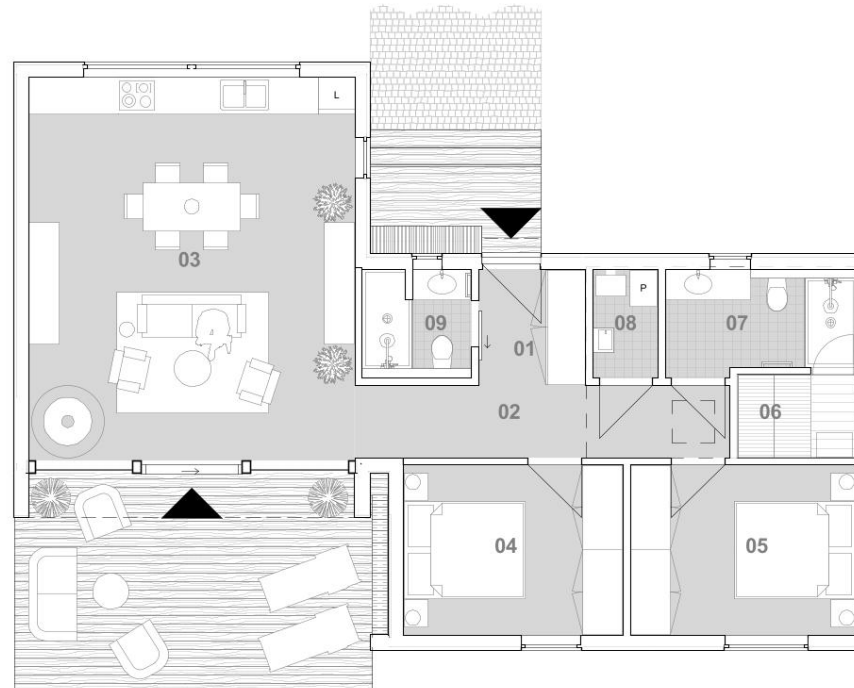

Tu Las Tam Woda

MAZURY KALBORNIA

Dom LAS nr. 48

Działka nr. ewid.: 164/48
Pow. działki: 1148,82 m²

Lokalizacja
1:2000

Zagospodarowanie terenu
1:500

Dom LAS 2 sypialnie		
Nr.	Nazwa	Powierzchnia
01	Przedpokój	3,4 m ²
02	Korytarz	7,5 m ²
03	Salon	34,3 m ²
04	Sypialnia I	10,2 m ²
05	Sypialnia II	10,5 m ²
06	Sauna	2,7 m ²
07	Łazienka I	5,3 m ²
08	Pom. techniczne	1,9 m ²
09	Łazienka II	3,2 m ²
10	Taras	21,7 m ²
		100,7 m ²