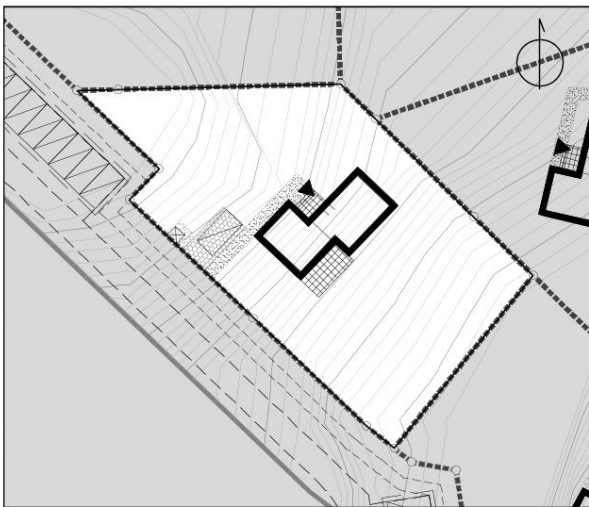

Tu Las Tam Woda

MAZURY KALBORNIA

Dom LAS nr. 48

Działka nr. ewid.: 164/48
Pow. działki: 1148,82 m²

Lokalizacja
1:2000

Zagospodarowanie terenu
1:500

Dom LAS 2 sypialnie		
Nr.	Nazwa	Powierzchnia
01	Przedpokój	3,4 m ²
02	Korytarz	7,5 m ²
03	Salon	34,3 m ²
04	Sypialnia I	10,2 m ²
05	Sypialnia II	10,5 m ²
06	Sauna	2,7 m ²
07	Łazienka I	5,3 m ²
08	Pom. techniczne	1,9 m ²
09	Łazienka II	3,2 m ²
10	Taras	21,7 m ²
		100,7 m ²