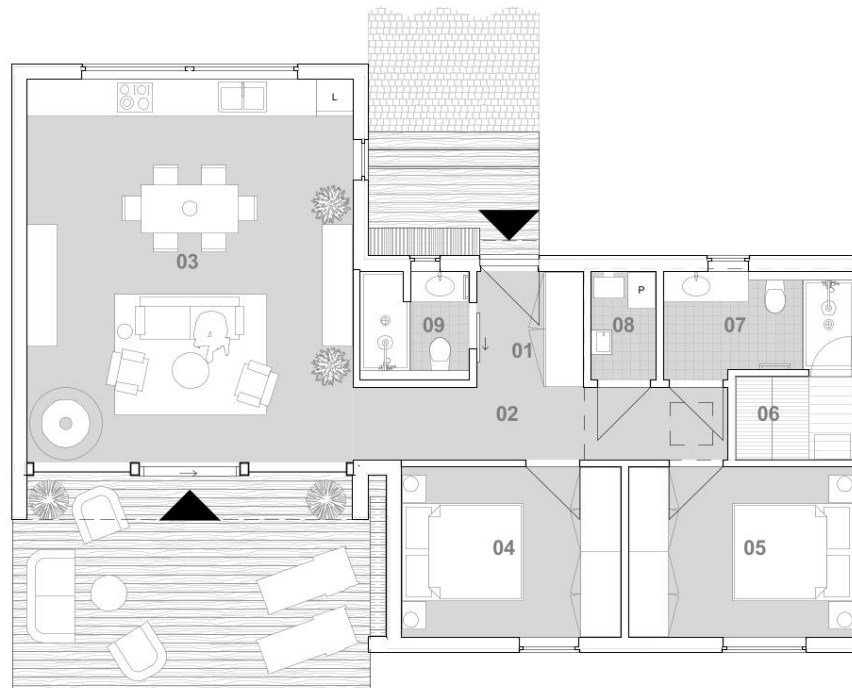

Tu Las Tam Woda

MAZURY KALBORNIA

Dom LAS nr. 31

Działka nr. ewid.: 164/31
Pow. działki: 1078,72 m²

Lokalizacja
1:2000

Zagospodarowanie terenu
1:500

Dom LAS 2 sypialnie		
Nr.	Nazwa	Powierzchnia
01	Przedpokój	3,4 m ²
02	Korytarz	7,5 m ²
03	Salon	34,3 m ²
04	Sypialnia I	10,2 m ²
05	Sypialnia II	10,5 m ²
06	Sauna	2,7 m ²
07	Łazienka I	5,3 m ²
08	Pom. techniczne	1,9 m ²
09	Łazienka II	3,2 m ²
10	Taras	21,7 m ²
		100,7 m ²