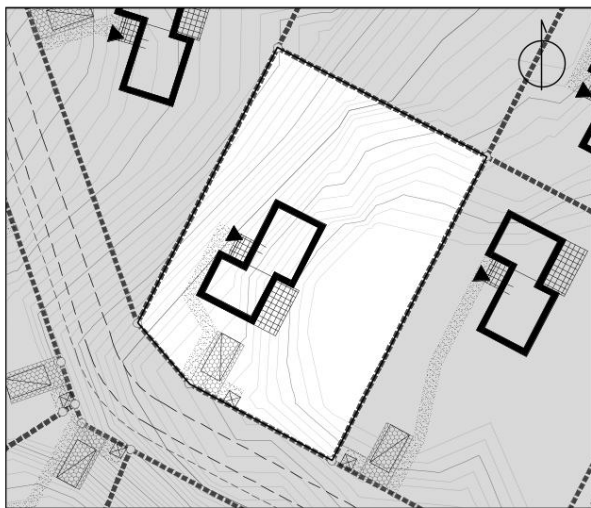

Tu Las Tam Woda

MAZURY KALBORNIA

Dom LAS nr. 31

Działka nr. ewid.: 164/31
Pow. działki: 1078,72 m²

Lokalizacja
1:2000

Zagospodarowanie terenu
1:500

Dom LAS 2 sypialnie		
Nr.	Nazwa	Powierzchnia
01	Przedpokój	3,4 m ²
02	Korytarz	7,5 m ²
03	Salon	34,3 m ²
04	Sypialnia I	10,2 m ²
05	Sypialnia II	10,5 m ²
06	Sauna	2,7 m ²
07	Łazienka I	5,3 m ²
08	Pom. techniczne	1,9 m ²
09	Łazienka II	3,2 m ²
10	Taras	21,7 m ²
		100,7 m ²