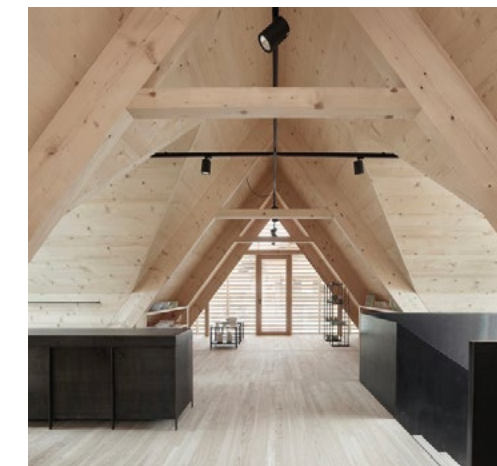

ARANŻACJA WNEŹRZA DOMU

WODA II

W RYTMIE

natury