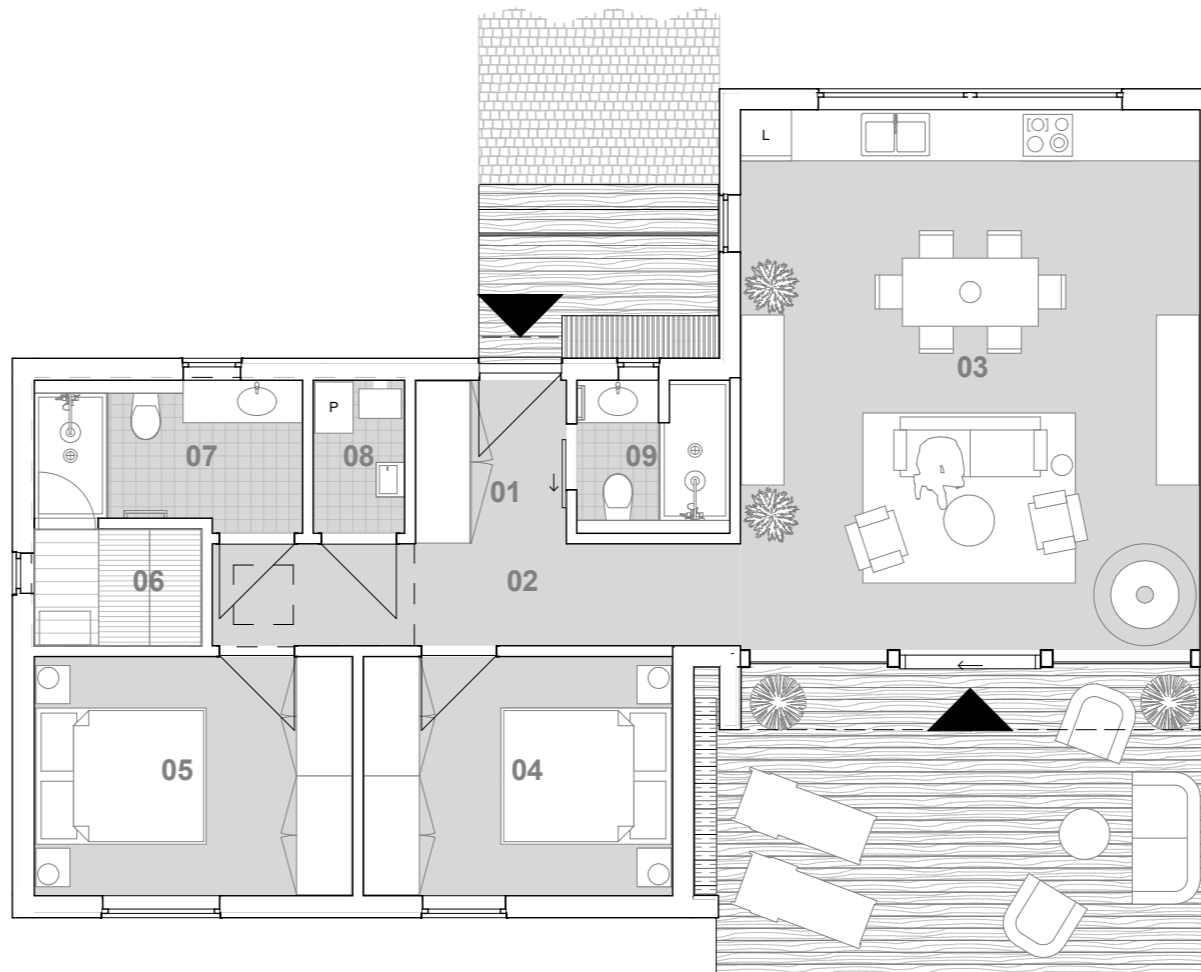

Tu Las Tam Woda

MAZURY KALBORNIA

Dom LAS nr. 15

Działka nr. ewid.: 164/15
Pow. działki: 1064,02 m²

Lokalizacja
1:2000

Zagospodarowanie terenu
1:500

Dom LAS 2 sypialnie		
Nr.	Nazwa	Powierzchnia
01	Przedpokój	3,4 m ²
02	Korytarz	7,5 m ²
03	Salon	34,3 m ²
04	Sypialnia I	10,2 m ²
05	Sypialnia II	10,5 m ²
06	Sauna	2,7 m ²
07	Łazienka I	5,3 m ²
08	Pom. techniczne	1,9 m ²
09	Łazienka II	3,2 m ²
10	Taras	21,7 m ²
		100,7 m ²